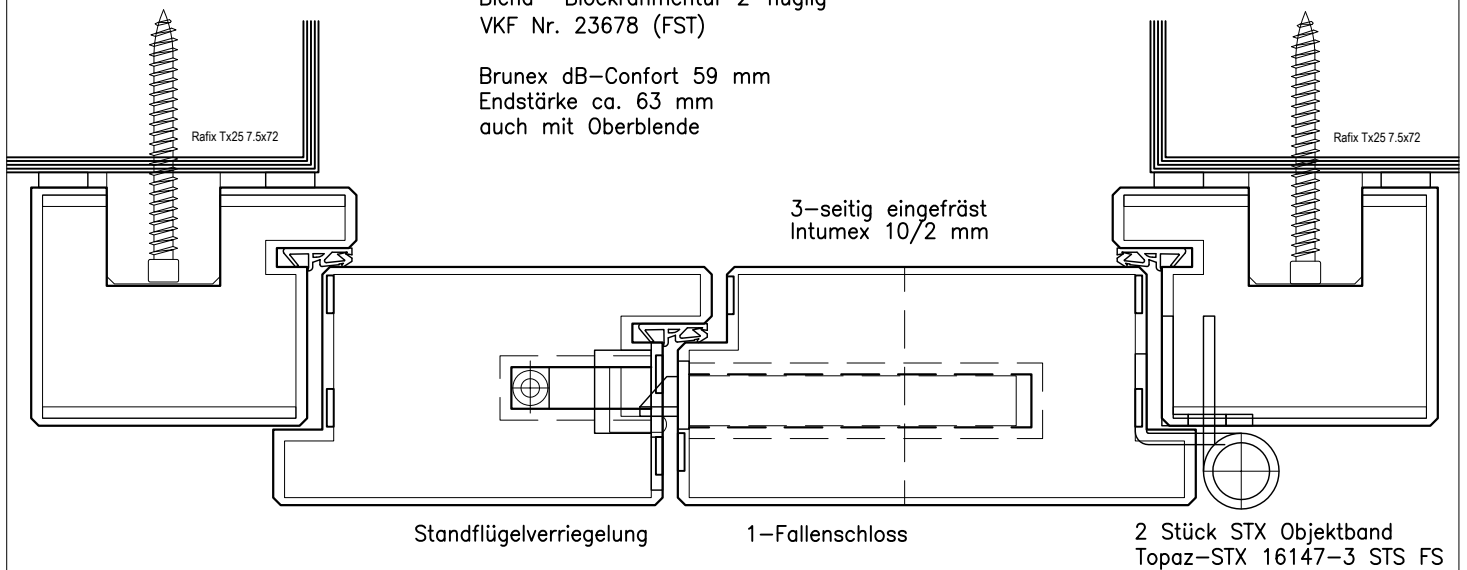

Türe Ei30 auf Rahmen

Information für Brandschutz, max. Grösse etc. auf der Tabelle

Blend- Blockrahmentür 1-flügelig
VKF Nr. 23677 (FST)

Brunex dB-Confort 59 mm
Endstärke ca. 63 mm
auch mit Oberblende

Blend- Blockrahmentür 2-flügelig
VKF Nr. 23678 (FST)

Brunex dB-Confort 59 mm
Endstärke ca. 63 mm
auch mit Oberblende

Masstab
1:2

Gezeichnet
2018

Türe Ei30 auf Rahmen