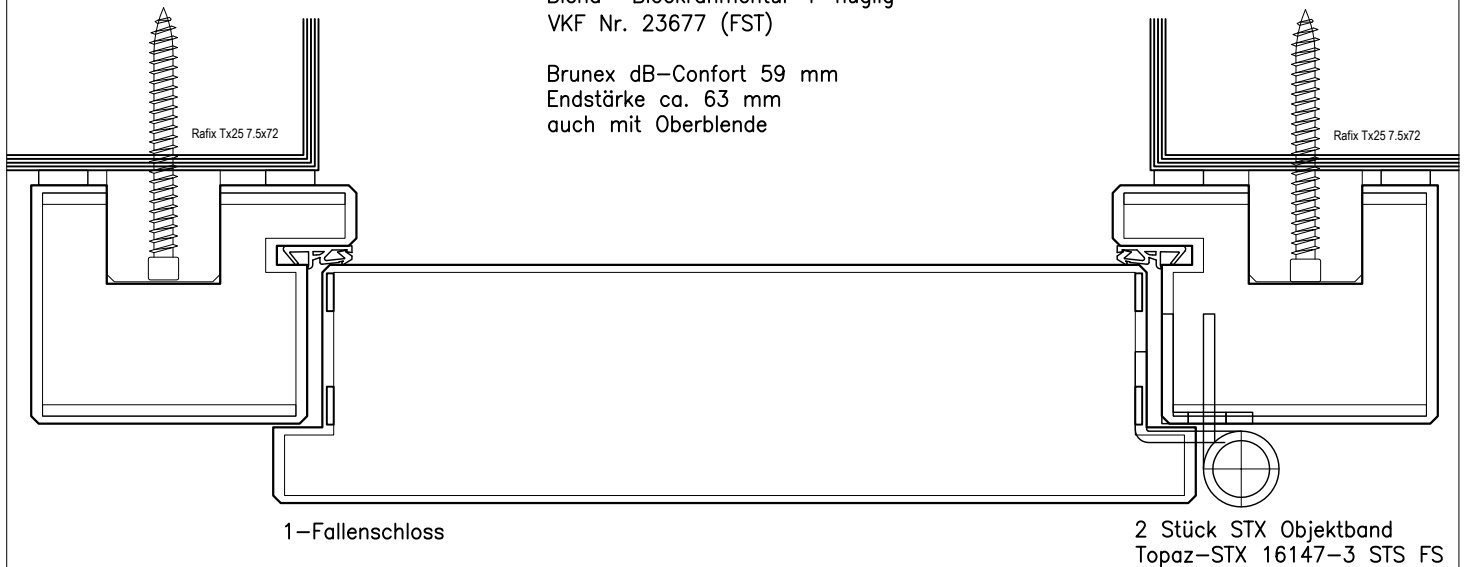

Türe Ei30 auf Rahmen

Information für Brandschutz, max. Grösse etc. auf der Tabelle

Blend- Blockrahmentür 1-flügelig
VKF Nr. 23677 (FST)

Brunex dB-Confort 59 mm
Endstärke ca. 63 mm
auch mit Oberblende

Blend- Blockrahmentür 2-flügelig
VKF Nr. 23678 (FST)

Brunex dB-Confort 59 mm
Endstärke ca. 63 mm
auch mit Oberblende

Masstab
1:2

Gezeichnet
2018

Türe Ei30 auf Rahmen