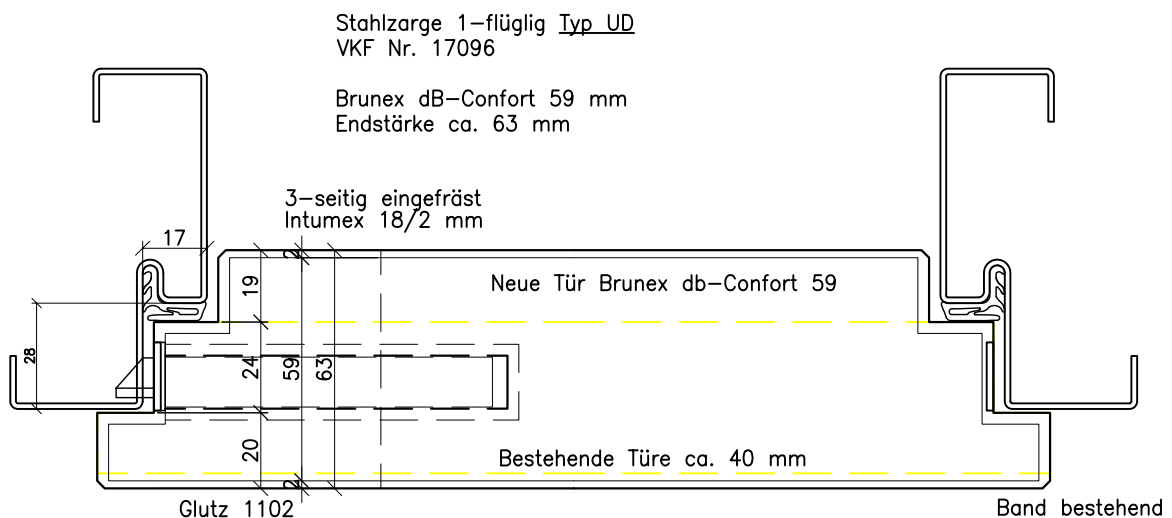

Türe Ei30 auf Zargen

Information für Brandschutz, max. Grösse etc. auf der Tabelle

Masstab
1:2

Gezeichnet
2018

Türe Ei30 auf Zarge