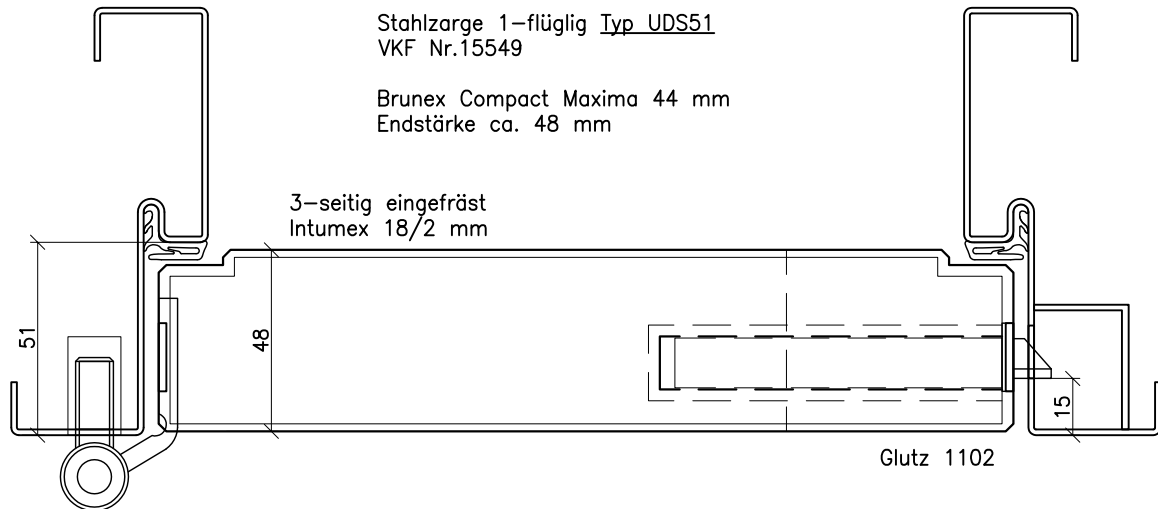

## Türe Ei30 auf Zargen

Information für Brandschutz, max. Grösse etc. auf der Tabelle

Masstab  
1:2

Gezeichnet  
2018

Türe Ei30 auf Zarge